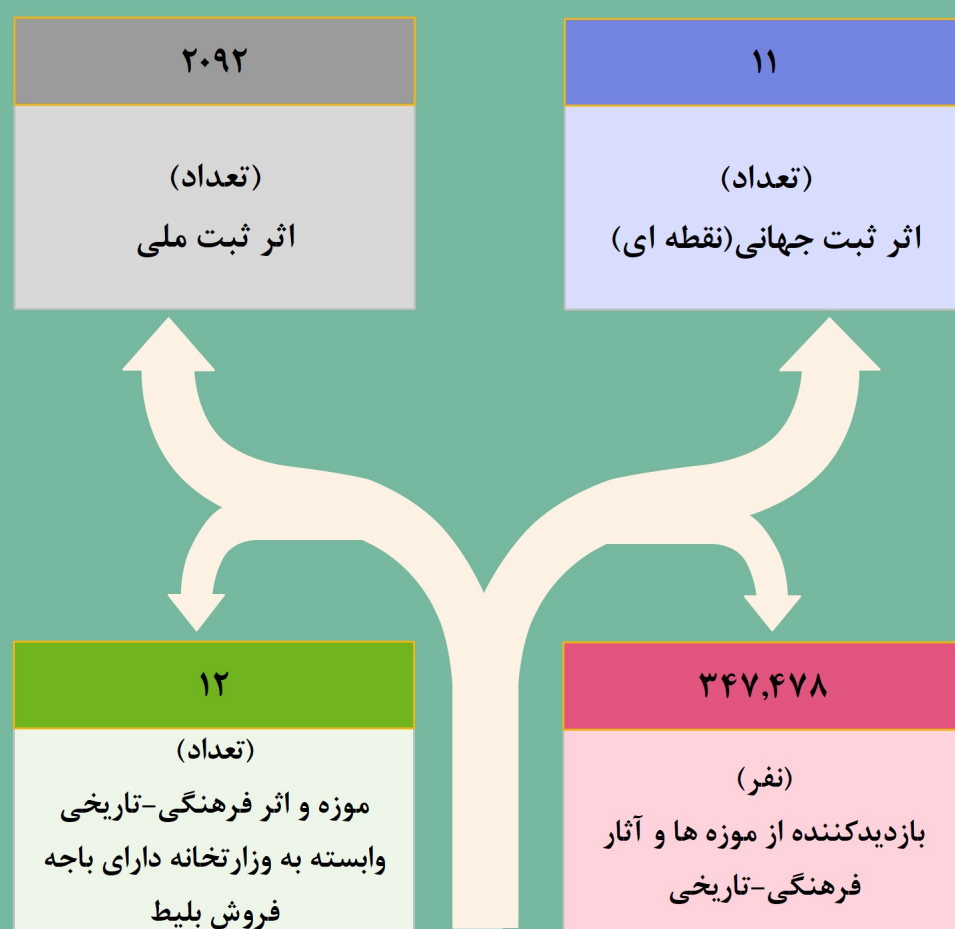

داده نگاری حوزه های تخصصی اداره کل میراث فرهنگی، گردشگری و صنایع دستی استان یزد در سال ۱۴۰۲

گردشگری و صنایع دستی استان یزد در سال ۱۴۰۲

میراث فرهنگی

گردشگری

صنایع دستی

معاونت توسعه مدیریت و منابع
دفتر برنامه ریزی و بودجه